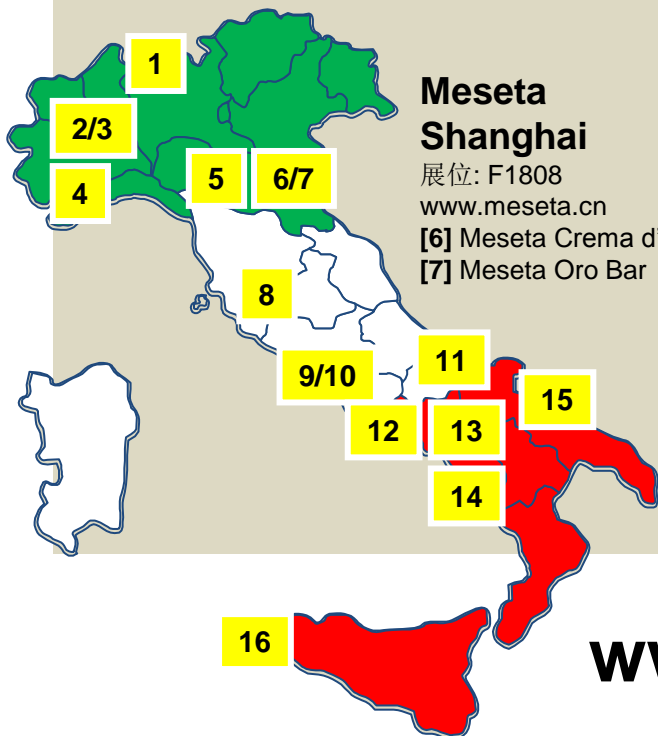

2011 广州咖啡博览会 Coffee Expo, Guangzhou 2011

选择您喜爱的意大利咖啡

Milani

展位: F1916
www.caffemilani.it
[1] Caffè Gran Espresso

Torrefazione Saturno

www.saturnocaffe.it
[4] Miscela 1 Bar Super

Caffè River

www.cafferiver.com
[8] Caffè River K80

Caffè Izzo

展位: F2001
www.caffeizzo.it
[13] Silver

Costadoro

www.costadoro.it
[2] Costadoro
[3] Coffee Lab

Caffè Cagliari

展位: F1708
www.caffecagliari.it
[5] Superoro High-Pressure Valve

Caffè Haiti Roma

www.caffehaitiroma.it
[9] Gran Riserva
[10] Gran Miscela Bio

Labcaffè

www.labcaffè.com
[14] Caffè Gioia Miscela Verde

Meseta Shanghai

展位: F1808
www.meseta.cn
[6] Meseta Crema d'Oro
[7] Meseta Oro Bar

Torrefazione Monforte

www.caffemonforte.com
[11] Espresso 5 Stelle